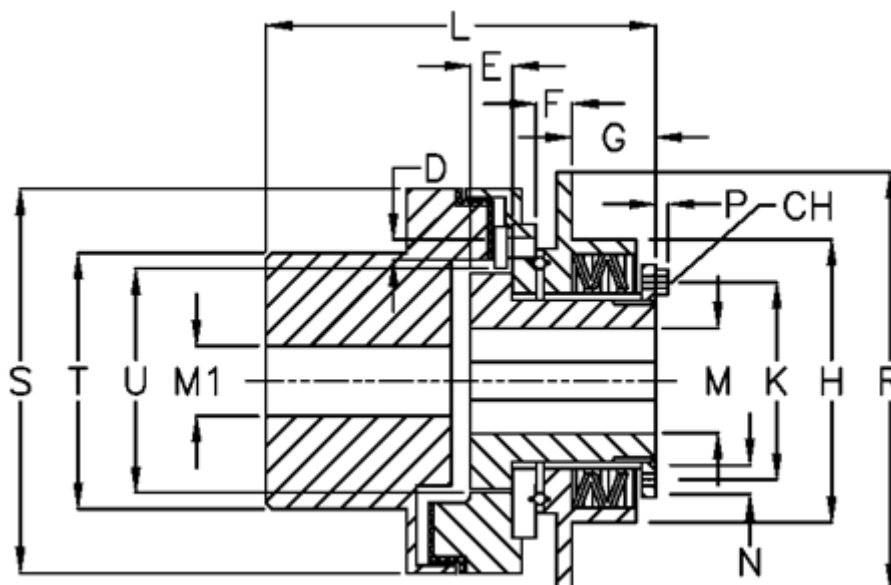

Varenummer: 46962531  
 Beskrivelse: Synchron mini G 25 S

## Mål

D	= 6xM5	M max	= 25	U = 48
E	= 16.5	M min	= 10	
F	= 7.0	P	= 3.5	
G	= 23.2	R	= 100	
H	= 74	S	= 82	
K	= 54	T	= 53	
L	= 98.0	Tallerkenfjeder montering	= 5x1S	
M1 max	= 35	Tallerkenfjeder udførelse	= S - let	